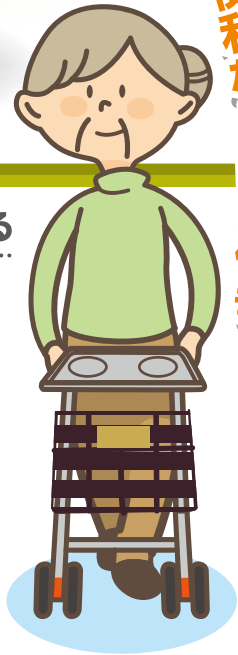

小回りが利いて、楽に使える! **屋内で大活躍のリトル!**

テイコブ リトルホーム

WAW05

屋内用
&
トレイ付

JAN:4938765006660

折りたたみ

便利な
トレイ付き。

本体幅47cmでコンパクト

軽くて小回りが利くので、狭い屋内でも楽にお使いいただけます。

テイコブリトル

約5.5kg
(トレイ除く)

52cm

47cm

トレイ付きでお食事も運べる

トレイ付きなので、お食事などちょっとしたものを運ぶのにもとても便利です。

中身が見やすい メッシュバッグ付き

カゴに入れてご使用いただけるメッシュバッグ付き。中身が見やすいので使いやすい。

滑りにくい後輪タイヤ

フローリングや畳でも滑りにくい後輪タイヤを採用しています。転倒の恐れを軽減!

WAW05

テイコブリトルホーム

¥59,800(税抜)

組立寸法 幅470×奥行580×高さ640~910mm

折畳寸法 幅470×奥行410×高さ745mm