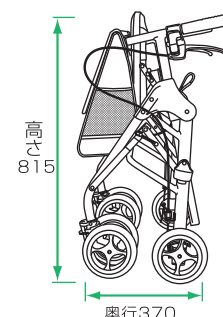

最大押し手高さ
92cm

スリムな本体幅でありながら 92cm までの高さ調節が可能。

本体幅は
コンパクト

狭いところもスムーズに通ることができるので、屋内でも使用可能。

テイコブリトルハイ

HS05H

軽量でコンパクト。
幅広い高さ調節のできる歩行車。

チェックブラウン

プラムパープル

軽量
5.3kg

幅広い7段階の高さ調節

74cm～92cm と押し手高さが幅広く調節可能。
(7ポジション 30mm ピッチ)

背の高い方も負担がなく使用できます。

大口径のバッグ

容量たっぷりな機能的なバッグは出し入れも簡単！
便利なサイドポケット付き。

製品仕様

品名 / テイコブリトルハイ
品番 / HS05H
価格 / ¥64,800 (税抜)
重量 / 5.3kg
材質 / 本体：アルミ

バッグ本体・座面 / ナイロン
バッグフタ / ポリエステル

JAN/ チェックブラウン / 4938765004222
プラムパープル / 4938765004239

TAIS/ 00030-000143

最大使用
体重
75
kg

最大
積載荷重
5
kg

アルミ製
(アルマイト仕上げ)
でサビに強い!

< 組み立て寸法 >

< 折りたたみ寸法 >

< 座面寸法 >

(単位：mm)

テイコブリトルハイはこのような方におすすめです。

身長が高い方や、姿勢を保ってラクに歩行したい方に

押し手高さが 74 ~ 92cm まで調節可能なので、身長の高い方でもお使い頂けます。

軽量でコンパクトな使いやすい歩行車をお探しの方に