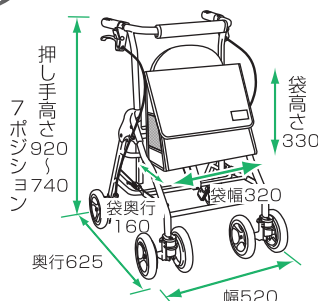

< 組み立て寸法 >