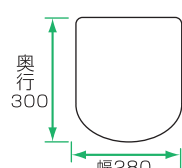

プラムパープル

軽量
5.3kg

幅広い7段階の高さ調節

74cm～92cm と押し手高さが幅広く調節可能。
(7ポジション 30mm ピッチ)

背の高い方も負担がなく使用できます。

大口径のバッグ

容量たっぷりな機能的なバッグは出し入れも簡単！
便利なサイドポケット付き。

製品仕様

品名 / テイコブリトルハイ
品番 / HS05H
価格 / ¥64,800 (税抜)
重量 / 5.3kg
材質 / 本体：アルミ

バッグ本体・座面 / ナイロン
バッグフタ / ポリエステル

JAN/ チェックブラウン / 4938765004222
プラムパープル / 4938765004239

TAIS/ 00030-000143

最大使用
体重
75
kg

最大
積載荷重
5
kg

アルミ製
(アルマイト仕上げ)
でサビに強い!

< 組み立て寸法 >

< 折りたたみ寸法 >

< 座面寸法 >

(単位：mm)

テイコブリトルハイはこのような方におすすめです。

身長が高い方や、姿勢を保ってラクに歩行したい方に

押し手高さが 74 ~ 92cm まで調節可能なので、身長の高い方でもお使い頂けます。

軽量でコンパクトな使いやすい歩行車をお探しの方に