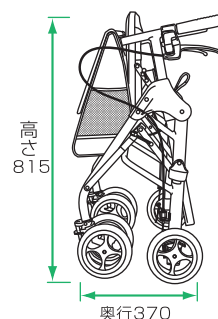

< 折りたたみ寸法 >