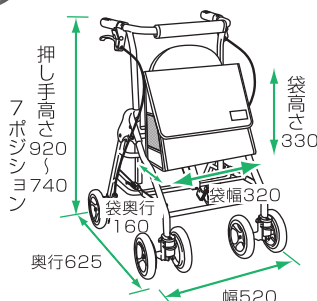

プラムパープル

軽量
5.3kg

幅広い7段階の高さ調節

74cm～92cm と押し手高さが幅広く調節可能。
(7ポジション 30mm ピッチ)

背の高い方も負担がなく使用できます。

大口径のバッグ

容量たっぷりな機能的なバッグは出し入れも簡単！
便利なサイドポケット付き。

製品仕様

品名 / テイコブリトルハイ
品番 / HS05H
価格 / ¥64,800 (税抜)
重量 / 5.3kg
材質 / 本体：アルミ

バッグ本体・座面 / ナイロン
バッグフタ / ポリエステル

JAN/ チェックブラウン / 4938765004222
プラムパープル / 4938765004239

TAIS/ 00030-000143

最大使用
体重
75
kg

最大
積載荷重
5
kg

アルミ製
(アルマイト仕上げ)
でサビに強い!

< 組み立て寸法 >

< 折りたたみ寸法 >

< 座面寸法 >

(単位：mm)

テイコブリトルハイはこのような方におすすめです。

身長が高い方や、姿勢を保ってラクに歩行したい方に

押し手高さが 74 ~ 92cm まで調節可能なので、身長の高い方でもお使い頂けます。

軽量でコンパクトな使いやすい歩行車をお探しの方に

5.3kg と軽量でコンパクト。段差も持ち上げやすく、どなたでも扱いやすい。

屋内で使用したい方に

幅 52cm のスリムサイズなので、狭い通路でも快適にお使い頂けます。

お買い物をラクにしたい方に

大口で容量たっぷりのバッグは出し入れも簡単なので、お買い物がラクラク。

お申込み・お問い合わせ