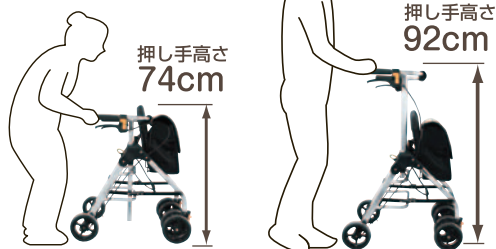

最大押し手高さ  
**92cm**

スリムな本体幅でありながら 92cm までの高さ調節が可能。

本体幅は  
コンパクト

狭いところもスムーズに通ることができるので、屋内でも使用可能。

# テイコブリトルハイ

HS05H

軽量でコンパクト。  
幅広い高さ調節のできる歩行車。

チェックブラウン

プラムパープル

軽量  
**5.3kg**

## 幅広い7段階の高さ調節

74cm～92cm と押し手高さが幅広く調節可能。  
(7ポジション 30mm ピッチ)

背の高い方も負担がなく使用できます。

## 大口径のバッグ

容量たっぷりな機能的なバッグは出し入れも簡単！  
便利なサイドポケット付き。