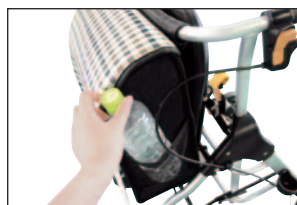

大口径のバッグ

容量たっぷりな機能的なバッグは出し入れも簡単！
便利なサイドポケット付き。