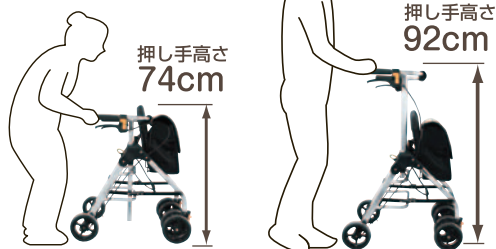

最大押し手高さ
92cm

スリムな本体幅でありながら 92cm までの高さ調節が可能。

本体幅は
コンパクト

狭いところもスムーズに通ることができるので、屋内でも使用可能。

テイコブリトルハイ

HS05H

軽量でコンパクト。
幅広い高さ調節のできる歩行車。

チェックブラウン

プラムパープル

軽量
5.3kg

幅広い7段階の高さ調節

74cm～92cm と押し手高さが幅広く調節可能。
(7ポジション 30mm ピッチ)

背の高い方も負担がなく使用できます。

大口径のバッグ

容量たっぷりな機能的なバッグは出し入れも簡単！
便利なサイドポケット付き。

製品仕様

< 組み立て寸法 >

< 折りたたみ寸法 >

< 座面寸法 >

(単位：mm)

テイコブリトルハイはこのような方におすすめです。

身長が高い方や、姿勢を保ってラクに歩行したい方に

押し手高さが 74 ~ 92cm まで調節可能なので、身長の高い方でもお使い頂けます。

軽量でコンパクトな使いやすい歩行車をお探しの方に

5.3kg と軽量でコンパクト。段差も持ち上げやすく、どなたでも扱いやすい。

屋内で使用したい方に

幅 52cm のスリムサイズなので、狭い通路でも快適にお使い頂けます。

お買い物をラクにしたい方に

大口で容量たっぷりのバッグは出し入れも簡単なので、お買い物がラクラク。

お申込み・お問い合わせ