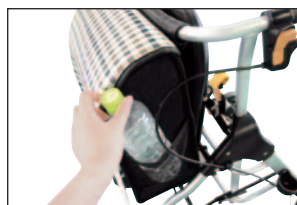

最大押し手高さ
92cm

スリムな本体幅でありながら 92cm までの高さ調節が可能。

本体幅は
コンパクト

狭いところもスムーズに通ることができるので、屋内でも使用可能。

テイコブリトルハイ

HS05H

軽量でコンパクト。
幅広い高さ調節のできる歩行車。

チェックブラウン

プラムパープル

軽量
5.3kg

幅広い7段階の高さ調節

74cm～92cm と押し手高さが幅広く調節可能。
(7ポジション 30mm ピッチ)

背の高い方も負担がなく使用できます。

大口径のバッグ

容量たっぷりな機能的なバッグは出し入れも簡単！
便利なサイドポケット付き。

製品仕様

< 組み立て寸法 >

< 折りたたみ寸法 >

< 座面寸法 >

(単位：mm)

テイコブリトルハイはこのような方におすすめです。

身長が高い方や、姿勢を保ってラクに歩行したい方に

押し手高さが 74 ~ 92cm まで調節可能なので、身長の高い方でもお使い頂けます。

軽量でコンパクトな使いやすい歩行車をお探しの方に