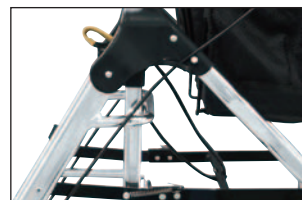

最大押し手高さ  
**92cm**

スリムな本体幅でありながら 92cm までの高さ調節が可能。

本体幅は  
コンパクト

狭いところもスムーズに通ることができるので、屋内でも使用可能。

# テイコブリトルハイ

HS05H

軽量でコンパクト。  
幅広い高さ調節のできる歩行車。

チェックブラウン

プラムパープル

軽量  
**5.3kg**

## 幅広い7段階の高さ調節

74cm～92cm と押し手高さが幅広く調節可能。  
(7ポジション 30mm ピッチ)

背の高い方も負担がなく使用できます。

## 大口径のバッグ

容量たっぷりな機能的なバッグは出し入れも簡単！  
便利なサイドポケット付き。