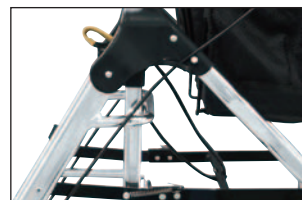

最大押し手高さ
92cm

スリムな本体幅でありながら 92cm までの高さ調節が可能。

本体幅は
コンパクト

狭いところもスムーズに通ることができるので、屋内でも使用可能。

テイコブリトルハイ

HS05H

軽量でコンパクト。
幅広い高さ調節のできる歩行車。

チェックブラウン

プラムパープル

軽量
5.3kg

幅広い7段階の高さ調節

74cm～92cm と押し手高さが幅広く調節可能。
(7ポジション 30mm ピッチ)

背の高い方も負担がなく使用できます。

大口径のバッグ

容量たっぷりな機能的なバッグは出し入れも簡単！
便利なサイドポケット付き。

製品仕様

< 組み立て寸法 >

< 折りたたみ寸法 >

< 座面寸法 >

(単位：mm)

テイコブリトルハイはこのような方におすすめです。

身長が高い方や、姿勢を保ってラクに歩行したい方に

押し手高さが 74 ~ 92cm まで調節可能なので、身長の高い方でもお使い頂けます。

軽量でコンパクトな使いやすい歩行車をお探しの方に

5.3kg と軽量でコンパクト。段差も持ち上げやすく、どなたでも扱いやすい。

屋内で使用したい方に

幅 52cm のスリムサイズなので、狭い通路でも快適にお使い頂けます。

お買い物をラクにしたい方に

大口で容量たっぷりのバッグは出し入れも簡単なので、お買い物がラクラク。

お申込み・お問い合わせ