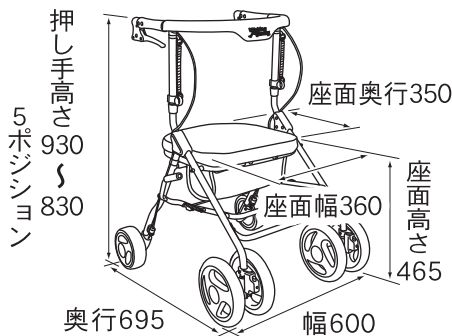

### ⑥さらに安心! 足まわり

幅広(50mm)の後輪で安定性アップ!

直径200mmの大きな前輪で段差も安心。

折り畳み時

品名/ **テイコブパセオ**

品番/ **HO 001**

価格/ **¥49,800 (非課税)**

重量/ 6.8 kg

材質/ 本体: アルミニウム (ステンレス、スチール)

座面: ポリエステル (PVC加工)

袋: ポリエステル

袋寸法/ 幅300×奥行120×高さ90mm

J A N / 4938765101013

T A I S / 00030-000031

歩行車

最大使用者体重