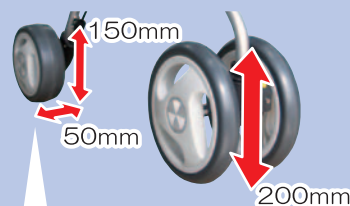

### ④簡単グリップ高さ調節

ロックピンによる簡単高さ調節。ピンには、落下防止のコード付きで安心です。

### ⑤座面は広々!

ゆったり座れる広い座面。上げ下げワンタッチ。

### ⑥さらに安心! 足まわり

幅広(50mm)の後輪で安定性アップ!

直径200mmの大きな前輪で段差も安心。

折り畳み時

品名/ **テイコブパセオ**

品番/ **HO 001**

価格/ **¥49,800 (非課税)**

重量/ 6.8 kg