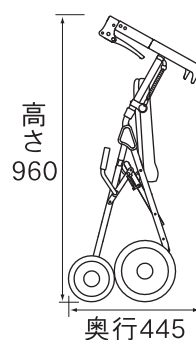

### ⑥さらに安心! 足まわり

幅広(50mm)の後輪で安定性アップ!

直径200mmの大きな前輪で段差も安心。

折り畳み時

品名/ **テイコブパセオ**

品番/ **HO 001**

価格/ **¥49,800 (非課税)**

重量/ 6.8 kg

材質/ 本体: アルミニウム (ステンレス、スチール)

座面: ポリエステル (PVC加工)

袋: ポリエステル

袋寸法/ 幅300×奥行120×高さ90mm

J A N / 4938765101013

T A I S / 00030-000031

歩行車

最大使用者体重