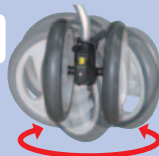

### ②ドラムブレーキ採用

ブレーキパッドが車輪の内側に接触することで、安定した制動力を実現しました。

### ③ワン・ツー・スリー キャスター

前輪の回転角度を3段階に設定できます。

直進

進行方向に対して車体がぶれにくく、足元が不安な方も安定した走行ができます。

90度  
(左右45度)

方向転換がスムーズにでき、しかも必要以上に曲がりすぎることがありません。

360度

回転性が高く、取り回しが楽にできます。

### ④簡単グリップ高さ調節

ロックピンによる簡単高さ調節。ピンには、落下防止のコード付きで安心です。