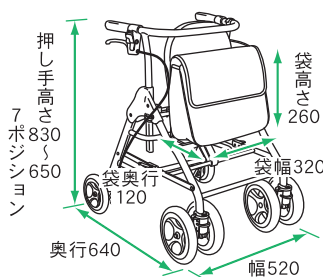

本体幅がコンパクトな歩行車

52cm

テイコブートル HS05

軽量、コンパクトで扱いやすい、あなたの行動範囲を広げる歩行車です。

カラーバリエーション

チェックブルー

ブラック

簡単折りたたみでよりコンパクト

折りたたみベルトを上げるだけの簡単操作です。折りたたんでも自立するので、狭い場所でもスッキリ収納できます。

40cm

軽量
5kg

省スペース

幅広い高さ調節

押し手高さが幅広く調節できるので背の高い方から低い方まで負担がなくて使用できます。

押し手高さ
65cm

押し手高さ
83cm

ワンタッチ高さ調節

ツマミを内側に寄せると、簡単に高さ調節ができます。

ワンタッチ駐車ストッパー

グリップから手を離さずにボタンを押せるので、安心して駐車ストッパーをかけることができます。

製品仕様

- 品名/ **テイコブートル**
- 品番/ **HS05**
- 価格/ **¥62,800(税抜)**
- 重量/ 5kg
- 材質/ 本体:アルミ
座面・袋:ポリエステル・ナイロン (チェックブルー)
ナイロン (ブラック)
- JAN/ チェックブルー/4938765109040
ブラック/4938765109057
- TAIS/ 00030-000099

最大使用者
体重
75
kg

最大
積載荷重
3kg

アルミ製
(アルマイト仕上げ)
サビに強い!

〈組み立て寸法〉

〈折りたたみ寸法〉

〈座面寸法〉

(単位: mm)

製品は改良のため仕様の一部を予告なく変更する場合がございます。印刷と実物では、色・柄が多少異なる場合がございます。あらかじめご了承ください。