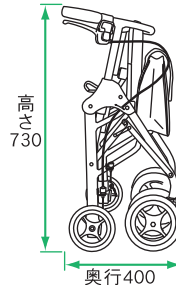

折りたたみベルトを上げるだけの簡単操作です。折りたたんでも自立するので、狭い場所でもスッキリ収納できます。

40cm

軽量
5kg

省スペース

幅広い高さ調節

押し手高さが幅広く調節できるので背の高い方から低い方まで負担がなくて使用できます。

押し手高さ
65cm

押し手高さ
83cm

ワンタッチ高さ調節

ツマミを内側に寄せると、簡単に高さ調節ができます。

ワンタッチ駐車ストッパー

グリップから手を離さずにボタンを押せるので、安心して駐車ストッパーをかけることができます。

製品仕様

- 品名/ **テイコブートル**
- 品番/ **HS05**
- 価格/ **¥62,800(税抜)**
- 重量/ 5kg
- 材質/ 本体:アルミ
座面・袋:ポリエステル・ナイロン (チェックブルー)
ナイロン (ブラック)
- JAN/ チェックブルー/4938765109040
ブラック/4938765109057
- TAIS/ 00030-000099

最大使用者
体重
75
kg

最大
積載荷重
3kg

アルミ製
(アルマイト仕上げ)
サビに強い!

〈組み立て寸法〉

〈折りたたみ寸法〉

〈座面寸法〉

(単位: mm)

製品は改良のため仕様の一部を予告なく変更する場合がございます。印刷と実物では、色・柄が多少異なる場合がございます。あらかじめご了承ください。