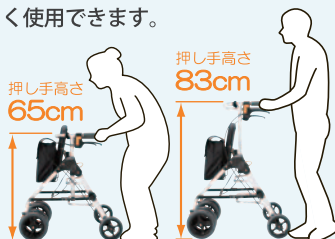

本体幅がコンパクトな歩行車

52cm

テイコブートル HS05

軽量、コンパクトで扱いやすい、あなたの行動範囲を広げる歩行車です。

カラーバリエーション

チェックブルー

ブラック

簡単折りたたみでよりコンパクト

折りたたみベルトを上げるだけの簡単操作です。折りたたんでも自立するので、狭い場所でもスッキリ収納できます。

40cm

軽量
5kg

省スペース

幅広い高さ調節

押し手高さが幅広く調節できるので背の高い方から低い方まで負担がなくて使用できます。

押し手高さ
65cm

押し手高さ
83cm

ワンタッチ高さ調節

ツマミを内側に寄せると、簡単に高さ調節ができます。

ワンタッチ駐車ストッパー

グリップから手を離さずにボタンを押せるので、安心して駐車ストッパーをかけることができます。

製品仕様

- 品名/ **テイコブートル**
- 品番/ **HS05**
- 価格/ **¥62,800(税抜)**
- 重量/ 5kg
- 材質/ 本体:アルミ
座面・袋:ポリエステル・ナイロン (チェックブルー)
ナイロン (ブラック)
- JAN/ チェックブルー/4938765109040
ブラック/4938765109057
- TAIS/ 00030-000099