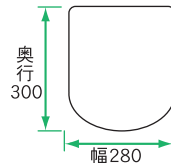

最大使用者
体重
75
kg

最大
積載荷重
3kg

アルミ製
(アルマイト仕上げ)
サビに強い!

〈組み立て寸法〉

〈折りたたみ寸法〉

〈座面寸法〉

(単位: mm)

製品は改良のため仕様の一部を予告なく変更する場合がございます。印刷と実物では、色・柄が多少異なる場合がございます。あらかじめご了承ください。